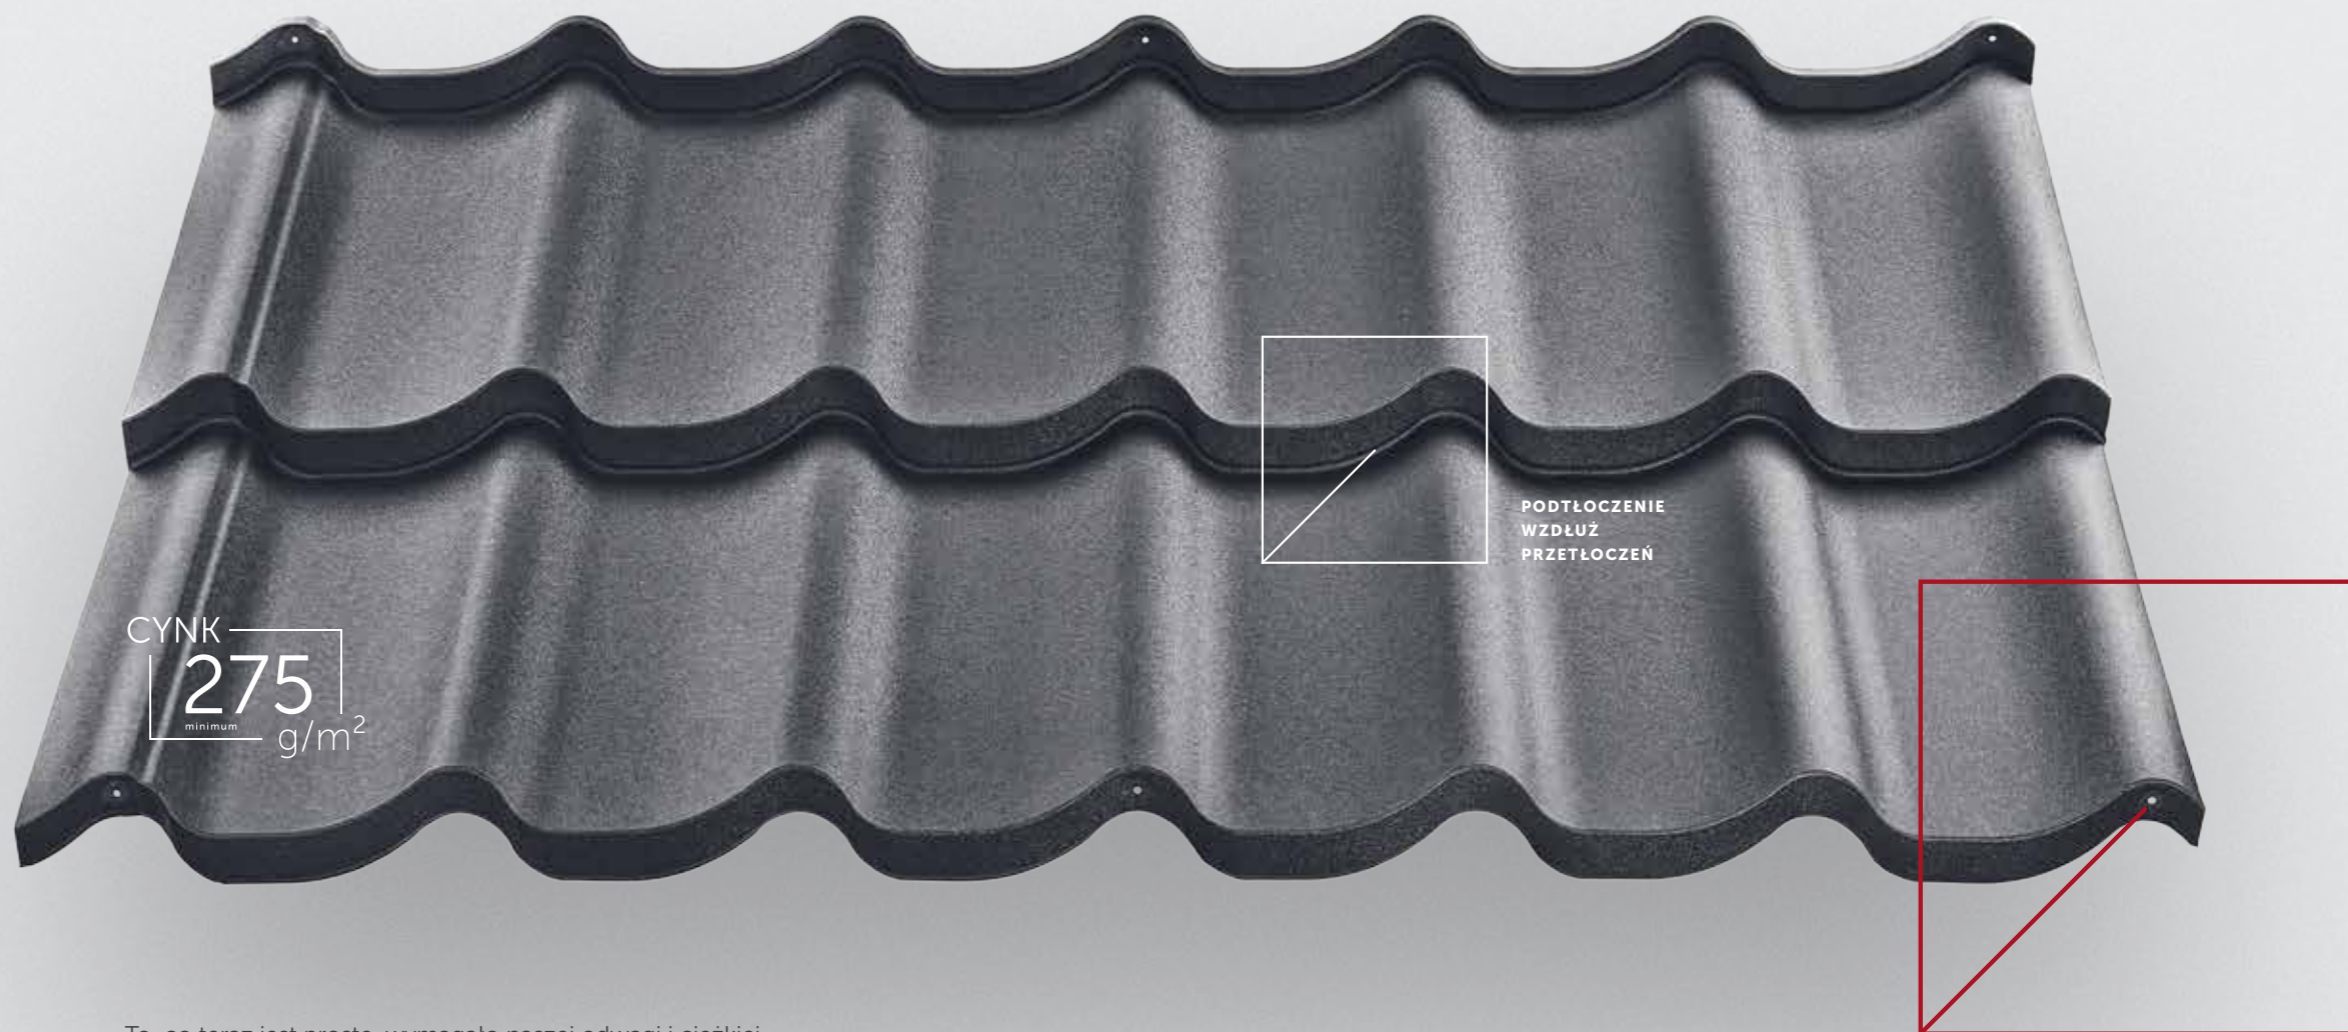

Automatyczne
dopasowanie
arkuszy na dachu

Łatwy transport
i składowanie

Łatwy i szybki
montaż

Regulacja kąta
dachu

Spokój na lata

PATENT NA ODWAGĘ.

CYNK
275
minimum
g/m²

PODTŁOCZENIE
WZDŁUŻ
PRZETŁOCZEŃ

Fabryczne otwory montażowe skracają czas pracy na dachu. Pozwalają także na precyzyjne łączenie arkuszy i korektę całej potacji już po ich połączeniu.

Bella Sara to mniejsze straty materiału przy skomplikowanych potaciach dachu.