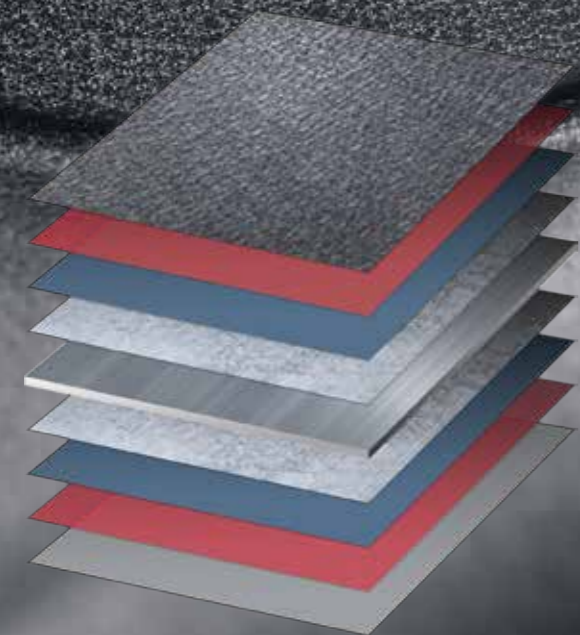

Bella Sara

**WIECZNIE
PIĘKNA**

Zbudowaliśmy ją ze stali.

Stal to jeden z najtrwalszych materiałów na Ziemi.

Stal jest nieśmiertelna.

Podlega recyklingowi w 100% i można ją przetwarzać w nieskończoność. To czyni ją jednym z najbardziej przyjaznych środowisku materiałów.

Jesteśmy tak pewni tego dachu, że dajemy Ci na niego nawet 50 lat gwarancji.

KIERUNEK TRWAŁOŚĆ.

ArcelorMittal

SSAB

OCHRONNA POWŁOKA. W PIĘKNYM STYLU.

Odrobina makijażu dodaje urody nawet najpiękniejszej kobiecie.
Powłoki, którymi pokryta jest Bella Sara, podkreślają jej urodę i dodatkowo ją chronią. To one sprawiają, że Bella Sara jest wiecznie piękna.

Bella Sara posiada dodatkowo wzmocnione przetłoczenia pionowe.
Dzięki precyzyjnemu wywinieciu blachy usztywniliśmy całą dach.

CYNK
275
minimum g/m²

- Powłoka dekoracyjna
- Lakier podkładowy
- Warstwa konwersyjna
- Powłoka cynku (min. 275 g/m²)
- Blacha stalowa
- Powłoka cynku
- Warstwa konwersyjna
- Lakier podkładowy
- Lakier ochronny