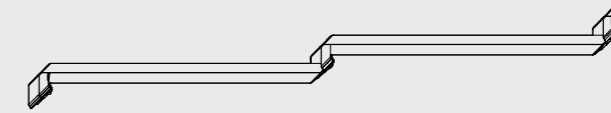

TO TAKIE PROSTE.

Bella Sara jak puzzle.

Bella Sara składa się z wielu arkuszy, które – niczym puzzle – układają się na dachu. Arkusze są lekkie i niewielkie. Dzięki temu ich transport i montaż to przyjemność.

Dach na palecie.

Standardowy dach zmieści się na jednej palecie, co pozwala na transport zwykłym busem i w dowolne miejsce.

Długość modułu:	350 mm
Powierzchnia krycia arkusza:	0,77 m ²
Szerokość efektywna arkusza:	1100 mm
Szerokość całkowita arkusza:	1180 mm
Ilość arkuszy na palecie:	352 szt.
Ilość m ² efektywnych na palecie:	271,04 m ²
Wysokość przetłoczenia:	35 mm
Wysokość fali:	24 mm
Wysokość całkowita:	59 mm
Długość całkowita arkusza:	735 mm
Długość efektywna arkusza:	700 mm
Szerokość między szczytami fal:	183 mm
Ilość warstw / arkuszy na palecie:	11/32 szt.
Waga arkusza:	max 3,7 kg
Grubość blachy:	0,5 mm